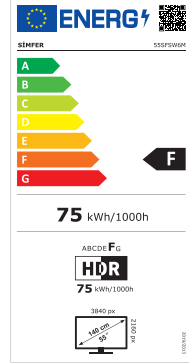

UZAKTAN KUMANDA

ENERJİ ETİKETİ