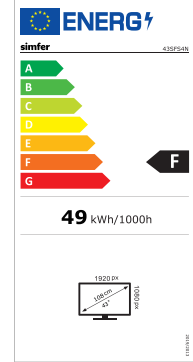

UZAKTAN KUMANDA

ENERJİ ETİKETİ