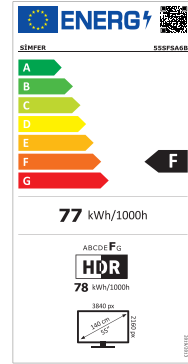

### 55SFS6B / SİMFER 55" ULTRA HD ANDROID LED TV

MENŞEİ	TÜRKİYE
EAN KODU	8699272867514
ÜRÜN ÖLÇÜSÜ (Stand Hariç) mm	1226.2 x 714 x 77.6
ÜRÜN ÖLÇÜSÜ (Stand Dahil) mm	1226.2 x 771 x 243.7
KOLİ PAKET ÖLÇÜSÜ (mm)	1326 x 800 x 129
VESA ÖLÇÜSÜ (mm)	200 x 200
PAKET DESİ	46

#### ENERJİ ETİKETİ