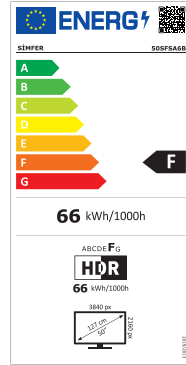

simfer

ÜRÜN TEKNİK BİLGİ FORMU

50SFA6B / SİMFER 50" ULTRA HD ANDROID LED TV

MENŞEİ	TÜRKİYE
EAN KODU	8699272867507
ÜRÜN ÖLÇÜSÜ (Stand Hariç) mm	1111.2 x 643.5 x 73.2
ÜRÜN ÖLÇÜSÜ (Stand Dahil) mm	1111.2 x 704.9 x 243.1
KOLİ PAKET ÖLÇÜSÜ (mm)	1230 x 750 x 136
VESA ÖLÇÜSÜ (mm)	200 x 200
PAKET DESİ	42

UZAKTAN KUMANDA

ENERJİ ETİKETİ

ÖZELLİKLER

50" 127 EKРАН

FRAMELESS (ULTRA İNCE CERÇEVE)

3840 x 2160 ULTRA HD (4K)

LİSANSLI ANDROID TV İŞLETİM SİSTEMİ

HDR 10 GÖRÜNTÜ TEKNOLOJİSİ