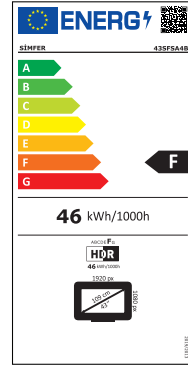

simfer

ÜRÜN TEKNİK BİLGİ FORMU

43SFA4B/ SİMFER 43" FULL HD ANDROID LED TV

MENŞEİ	TÜRKİYE
EAN KODU	8699272867491
ÜRÜN ÖLÇÜSÜ (Stand Hariç) mm	955.2 x 559.2 x 97.4
ÜRÜN ÖLÇÜSÜ (Stand Dahil) mm	955.2 x 605.3 x 206.9
KOLİ PAKET ÖLÇÜSÜ (mm)	1030 x 650 x 125
VESA ÖLÇÜSÜ (mm)	200 x 200
PAKET DESİ	28

UZAKTAN KUMANDA

ENERJİ ETİKETİ

ÖZELLİKLER

43" 109 EKİRAN

FRAMELESS (ULTRA İNCE CERCEVE)

1920 x 1080 FULL HD

LİSANSILI ANDROID TV İŞLETİM SİSTEMİ

DAHİLİ HD UYDU ALICISI